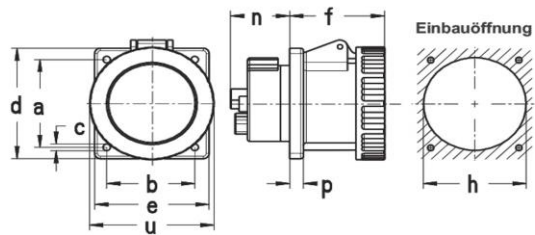

### Ordering Information

---

Order unit	Piece
Customs number	85366990
Net weight	0,246 kg
Packing quantity (VPE)	10
Length of the packaging	0,31 m
Width of the packaging	0,255 m
Depth of the packaging	0,15 m
Gross weight(VPE)	2,656 kg

## Technical product data

IEC-amperage	32 A
Amperage acc. UL/CSA (for UL-version)	30 A
Number of poles	3
Voltage acc. EN 60309-2	230 V (50+60 Hz) blue
Clock hour position	6 h
Identification colour	Blue
RAL-number	5002
Degree of protection (IP)	IP67
Connection system	Screwed terminal
Angle of plug	Straight
Material	Plastic
Military model	False
Flange size vertical	75 mm
Drill hole distance vertical	60 mm
Flange size horizontal	75 mm
Drill hole distance horizontal	60 mm

## Dimension sheet

Amp.	16			32			63		
	3	4	5	3	4	5	3	4	5
a	47	60	60	60	60	60	85	85	85
b	47	60	60	60	60	60	77	77	77
c	5,5	5,5	5,5	5,5	5,5	5,5	6,5	6,5	6,5
d	62	75	75	75	75	75	107	107	107
e	62	75	75	75	75	75	100	100	100
f	52	52	52	65	65	65	83	83	83
h	46	60	60	60	60	60	90	90	90
n	28	28	28	27	27	27	52	52	52
p	6	9	9	9	9	9	12	12	12
u	72	81	88	96	96	103	110	110	110