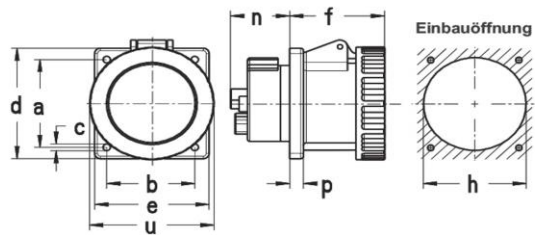

Ordering Information

Order unit	Piece
Customs number	85366990
Net weight	0,599 kg
Packing quantity (VPE)	5
Length of the packaging	0,31 m
Width of the packaging	0,255 m
Depth of the packaging	0,15 m
Gross weight(VPE)	3,191 kg

IEC-amperage	63 A
Amperage acc. UL/CSA (for UL-version)	60 A
Number of poles	3
Voltage acc. EN 60309-2	230 V (50+60 Hz) blue
Clock hour position	6 h
Identification colour	Blue
RAL-number	5002
Degree of protection (IP)	IP67
Connection system	Screwed terminal
Angle of plug	Straight
Material	Plastic
Military model	False
Flange size vertical	107 mm
Drill hole distance vertical	85 mm
Flange size horizontal	100 mm
Drill hole distance horizontal	77 mm

Dimension sheet

Amp.	16			32			63		
	3	4	5	3	4	5	3	4	5
a	47	60	60	60	60	60	85	85	85
b	47	60	60	60	60	60	77	77	77
c	5,5	5,5	5,5	5,5	5,5	5,5	6,5	6,5	6,5
d	62	75	75	75	75	75	107	107	107
e	62	75	75	75	75	75	100	100	100
f	52	52	52	65	65	65	83	83	83
h	46	60	60	60	60	60	90	90	90
n	28	28	28	27	27	27	52	52	52
p	6	9	9	9	9	9	12	12	12
u	72	81	88	96	96	103	110	110	110