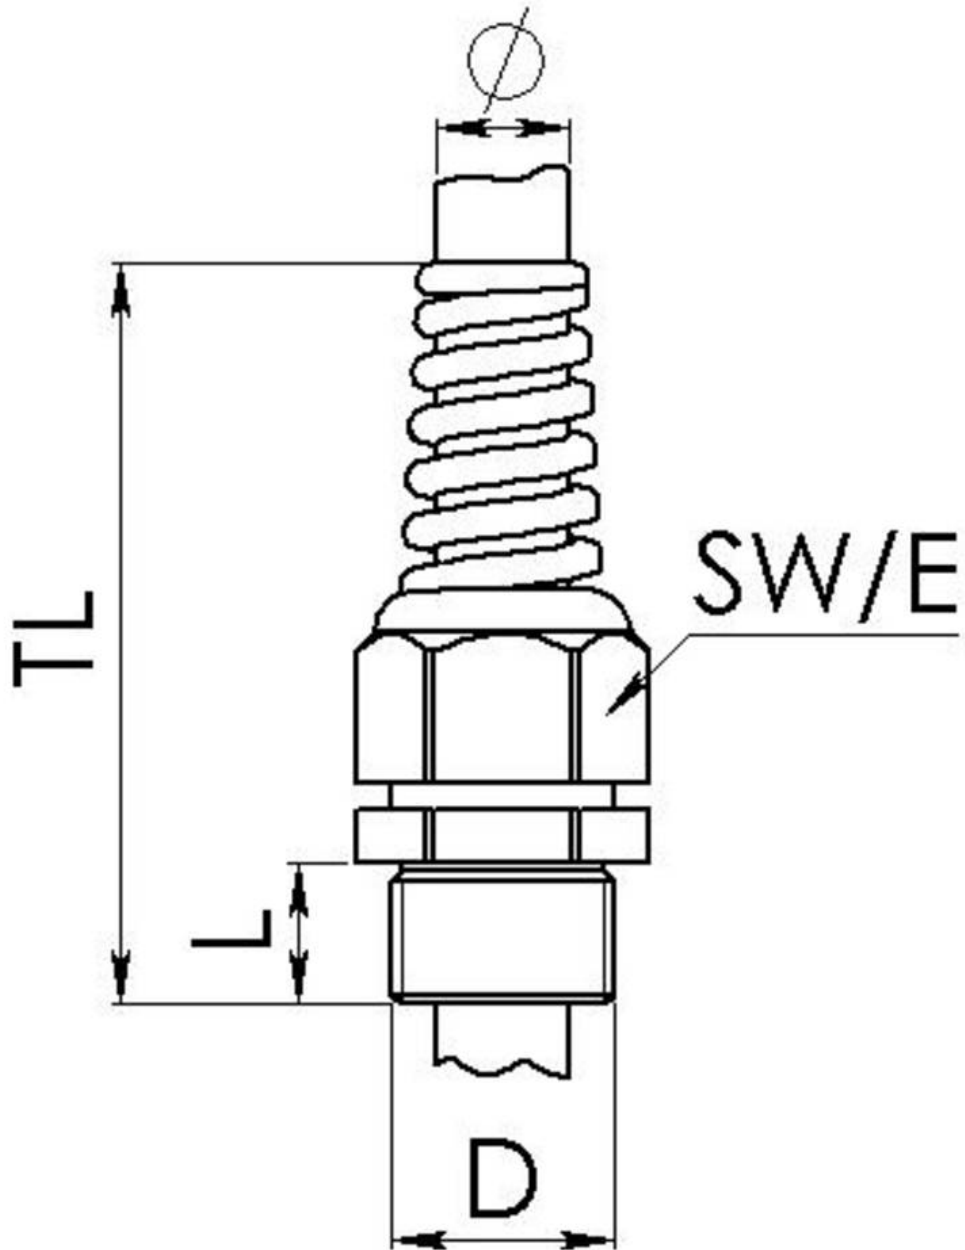

Your Contact:
WISKA Hoppmann GmbH
Kisdorfer Weg 28 · 24568 Kaltenkirchen · Germany
☎ +49-4191-508-0 · 📠 +49-4191-508-209
contact@wiska.de · www.wiska.com