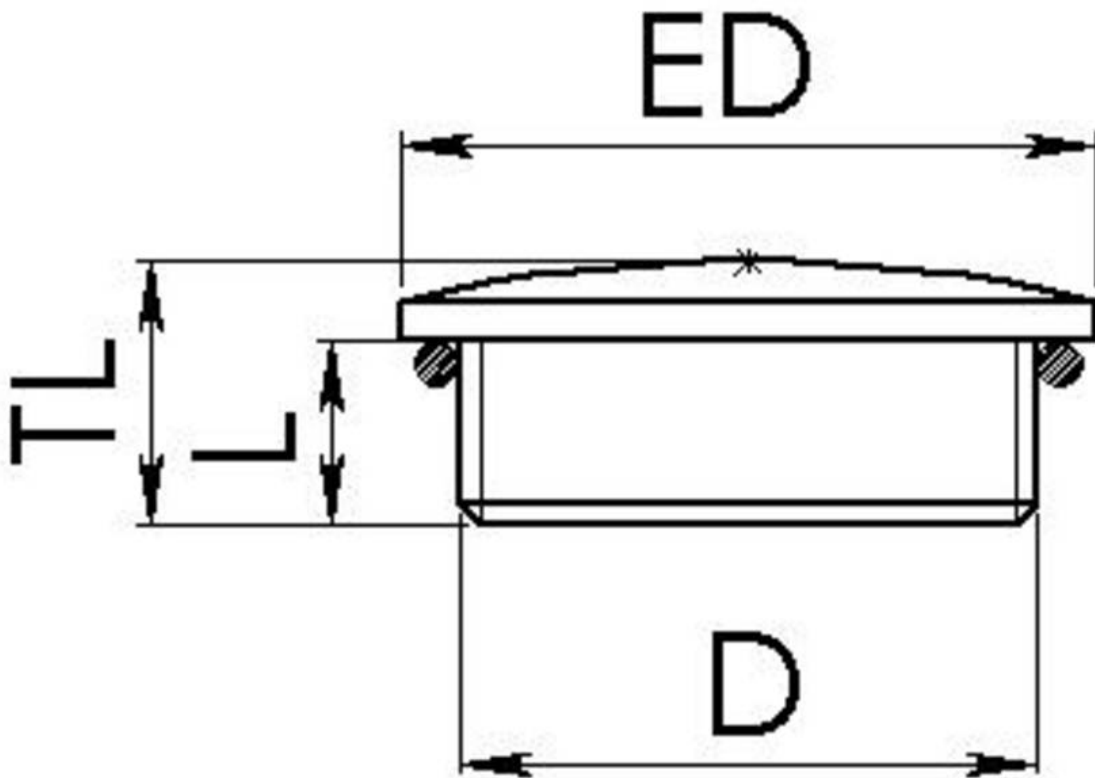

Your Contact:

WISKA Hoppmann GmbH

Kisdorfer Weg 28 · 24568 Kaltenkirchen · Germany

☎ +49-4191-508-0 · 📠 +49-4191-508-209

contact@wiska.de · www.wiska.com